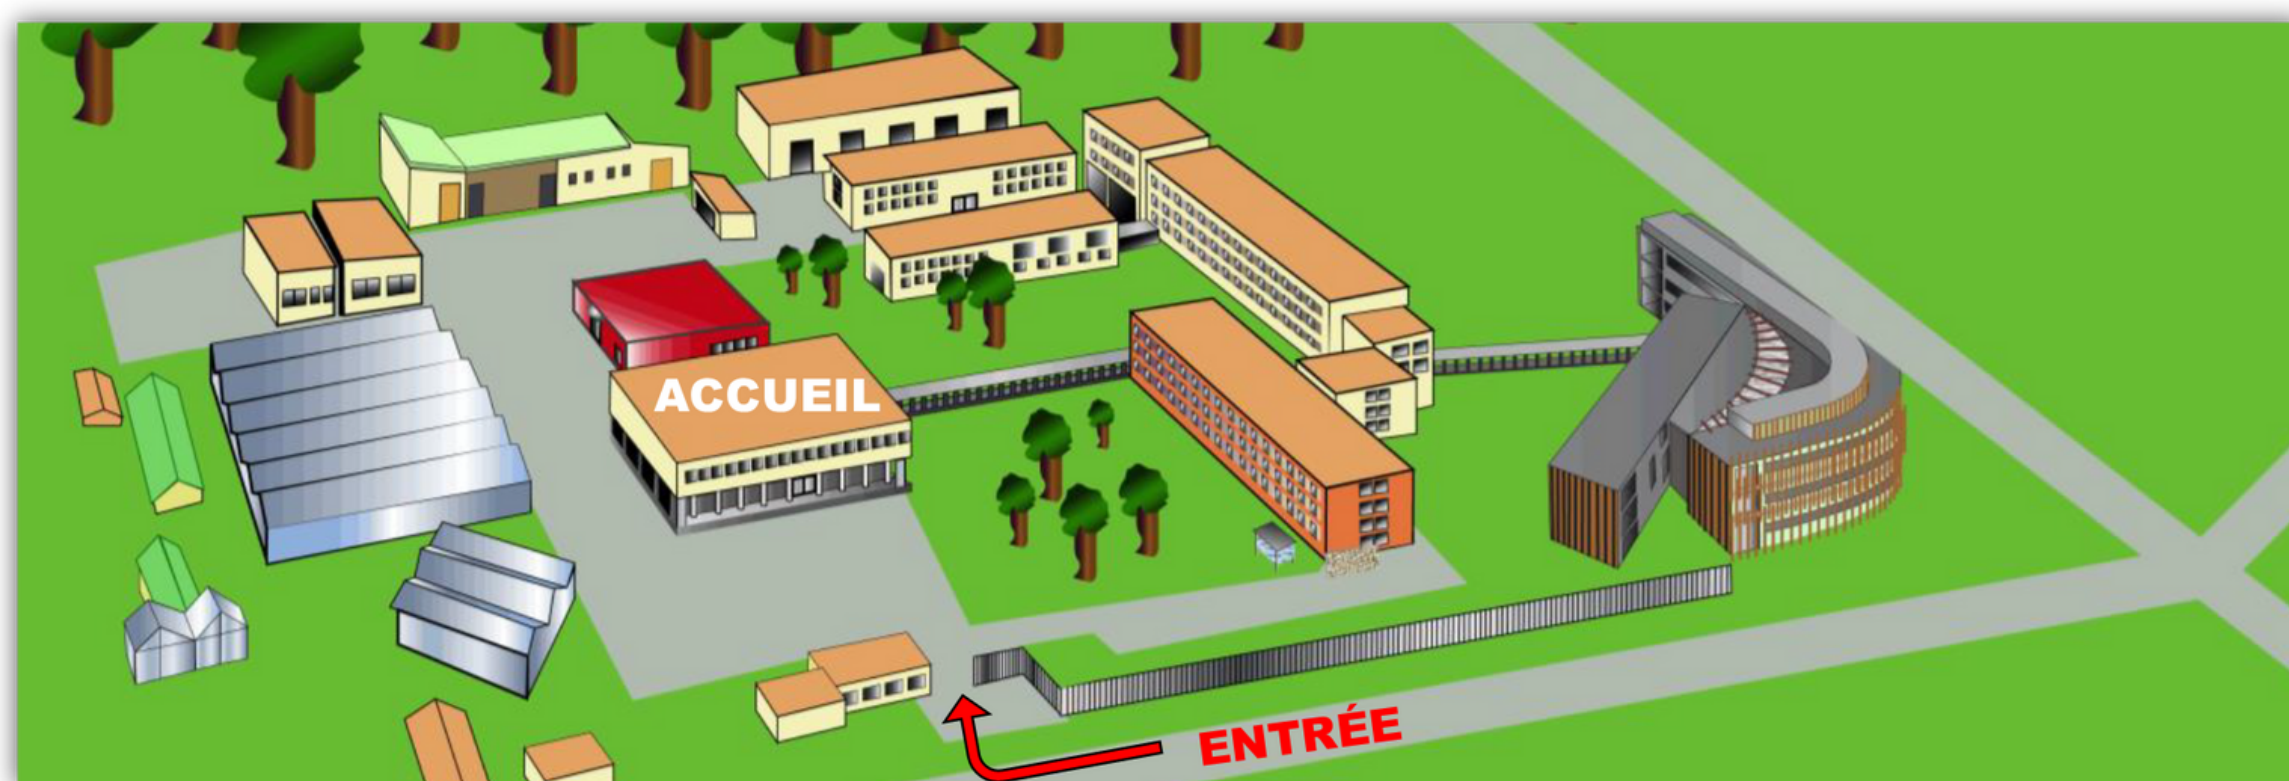

Votre arrivée

Le premier jour du stage, le RDV est fixé à l'accueil à 8H25.
Voici un plan du centre pour vous aider à vous repérer.