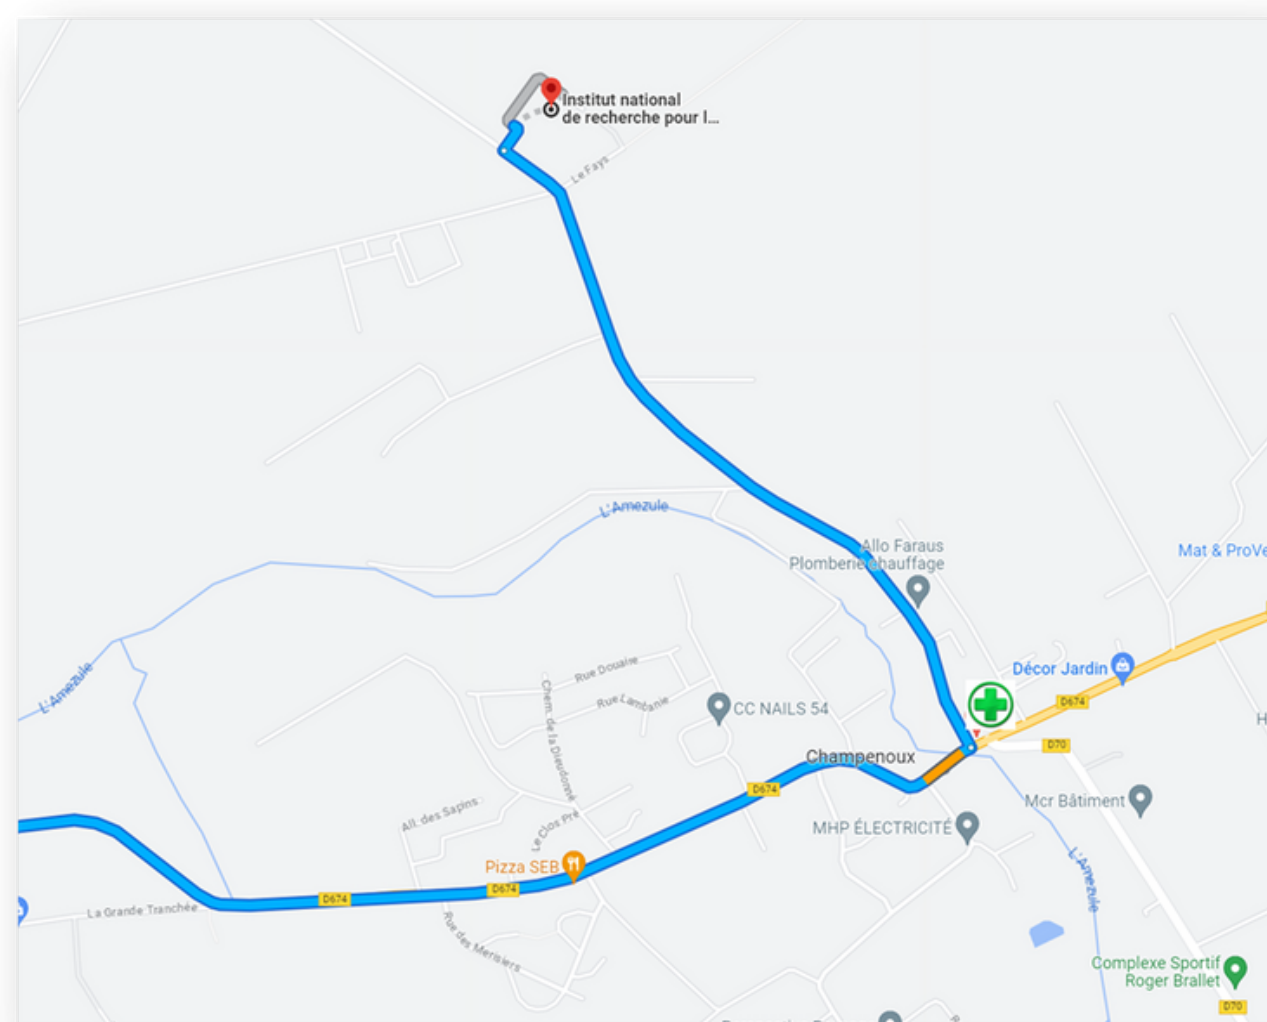

Transport

Pour venir sur le Centre INRAE en voiture

En provenance de Nancy, prendre la direction Sarreguemines - Château Salins. L'accès se fait via le village de Champenoux en suivant le panneau "INRAE Nancy" (A l'angle de la pharmacie - Côté gauche de la rue principale)

Vous pouvez vous garer à l'intérieur ou à l'extérieur du centre INRAE. Les places ne sont pas attribuées (Sauf places pour personnes à mobilité réduite).

Pour venir sur le Centre INRAE en bus

La ligne R350 Nancy - Château Salins dispose d'un arrêt directement sur le parking de l'INRAE.

Vous retrouverez toutes les informations nécessaires (horaires, prix des tickets, etc.) sur le site www.Fluo.eu

Voici les horaires valables à compter du 01/09/2023 :

Matin	NANCY (Place de la République)	INRAE
	7H20	7H50
8H30	9H00	
Soir	INRAE	NANCY (Place de la République)
	16H34	17H10
	17H48	18H30
18H05	18H36	