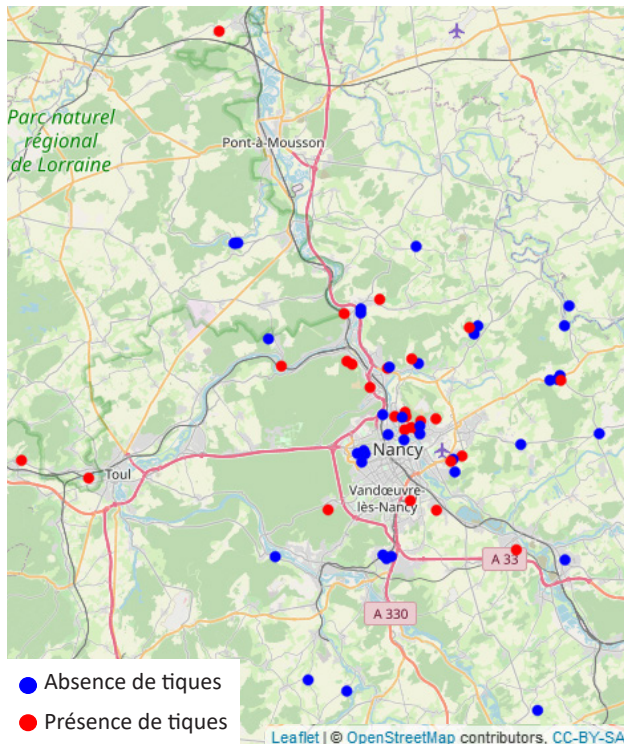

UN CONSTAT

25% des signalements* de piqûres de tiques
ont lieu dans les jardins privés

* Données issues de l'application smartphone gratuite
Signalement TIQUE du programme CITIQUE
sur un échantillon de 31 522 signalements de piqûre de tique
sur la période 2018 - 2020

DES QUESTIONS ENCORE SANS RÉPONSE

- 1 Pourquoi y a-t-il des tiques dans certains jardins ?
- 2 Y a-t-il des tiques partout dans le jardin ?
- 3 Les tiques représentent-elles un risque pour la santé humaine ?

BILAN DE L'ÉDITION 2021

LA PARTICIPATION CITOYENNE

73
jardins participants

dont **29** (40%)
avec présence
de tiques

4 tiques en moyenne
par jardin

LA CHASSE AUX TIQUES

254 tiques collectées, dont

246 *Ixodes ricinus*