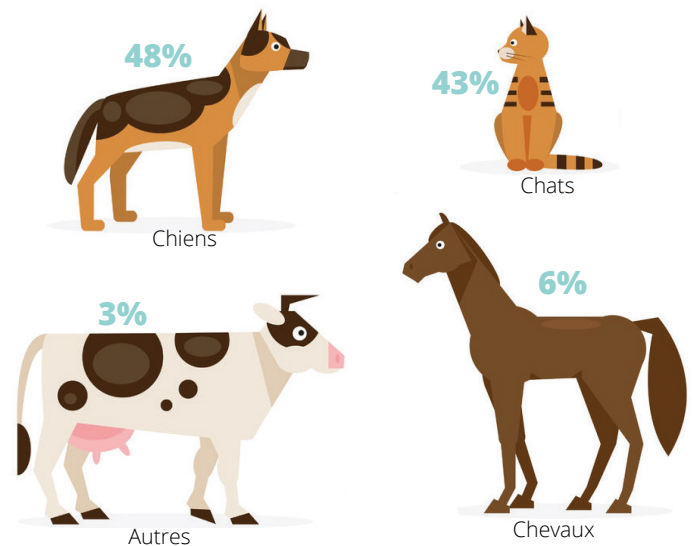

LES CHIFFRES DE CITIQUE

pour tout savoir en 1 coup d'oeil

Juillet à Novembre 2017 2018

45 000

téléchargements de l'appli
Signalement TIQUE

11 800

piqûres signalées chez
l'Homme

3 800

envois de tiques reçus au
laboratoire

0 à 400

signalements par jour (avec
une moyenne à 20/j)

11 800

piqûres signalées chez l'Homme dont :

3 356

piqûres signalées chez les animaux dont :

Ce qu'on en dit :

Explosion du nombre de signalement au printemps 2018, puis une diminution rapide lié à l'été chaud et très sec. Nous n'observons pas de pic automnale, sans doute parce que les populations de tique ont été très affectées au cours de l'été. La chute de la population de tique au cours de l'été et l'absence de reprise au cours de l'automne sont confirmées par les données (indépendantes) des observatoires d'abondance des tiques.

Où ?

a-t-on été piqué le plus ?

50 %

massifs forestiers

29 %

jardins privés, parcs publics

11 %

prairies