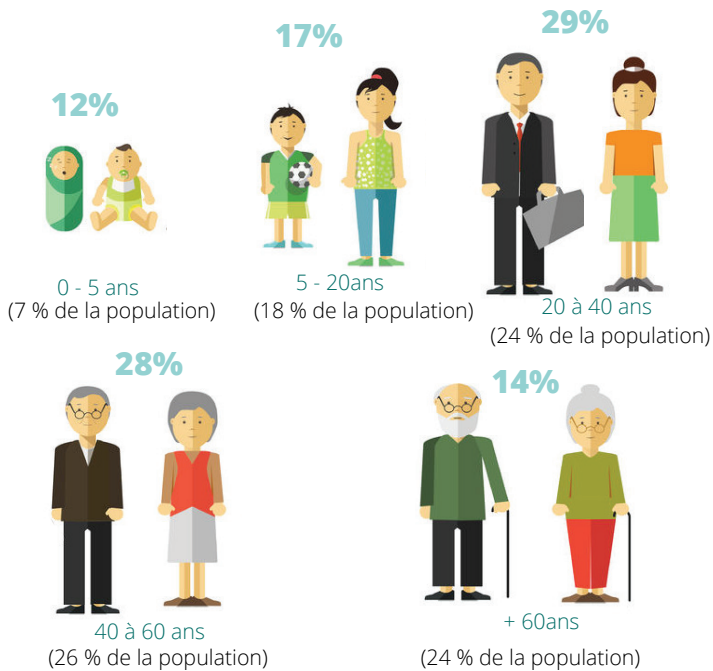

LES CHIFFRES DE CITIQUE

pour tout savoir en 1 coup d'oeil

Juillet à Novembre 2017 2018

45 000

téléchargements de l'appli
Signalement TIQUE

11 800

piqûres signalées chez
l'Homme

3 800

envois de tiques reçus au
laboratoire

0 à 400

signalements par jour (avec
une moyenne à 20/j)

11 800

piqûres signalées chez l'Homme dont :

3 356

piqûres signalées chez les animaux dont :

Ce qu'on en dit :

Explosion du nombre de signalement au printemps 2018, puis une diminution rapide lié à l'été chaud et très sec. Nous n'observons pas de pic automnale, sans doute parce que les populations de tique ont été très affectées au cours de l'été. La chute de la population de tique au cours de l'été et l'absence de reprise au cours de l'automne sont confirmées par les données (indépendantes) des observatoires d'abondance des tiques.

Où ?

a-t-on été piqué le plus ?

50 %

massifs forestiers

29 %

jardins privés, parcs publics

11 %

prairies